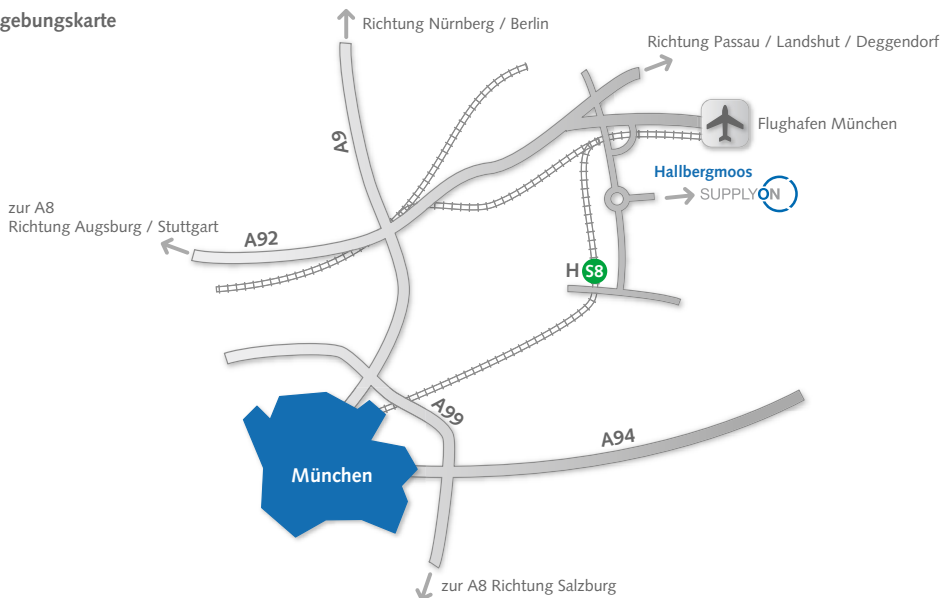

Anfahrt zu SupplyOn

Von der A 92 München–Landshut nehmen Sie die Abfahrt Flughafen Franz Josef Strauß, verlassen den Flughafenzubringer an der Abfahrt Hallbergmoos und biegen nach links Richtung Hallbergmoos ab. Am Kreisverkehr links in die Ludwigstraße abbiegen. Nach ca. 300 Metern erreichen Sie auf der rechten Seite den Parkplatz von SupplyOn (siehe SupplyOn-Fahne). Der Eingang zu SupplyOn befindet sich direkt neben dem Parkplatz (Gebäudeteil A).

Umgebungskarte

Detailplan