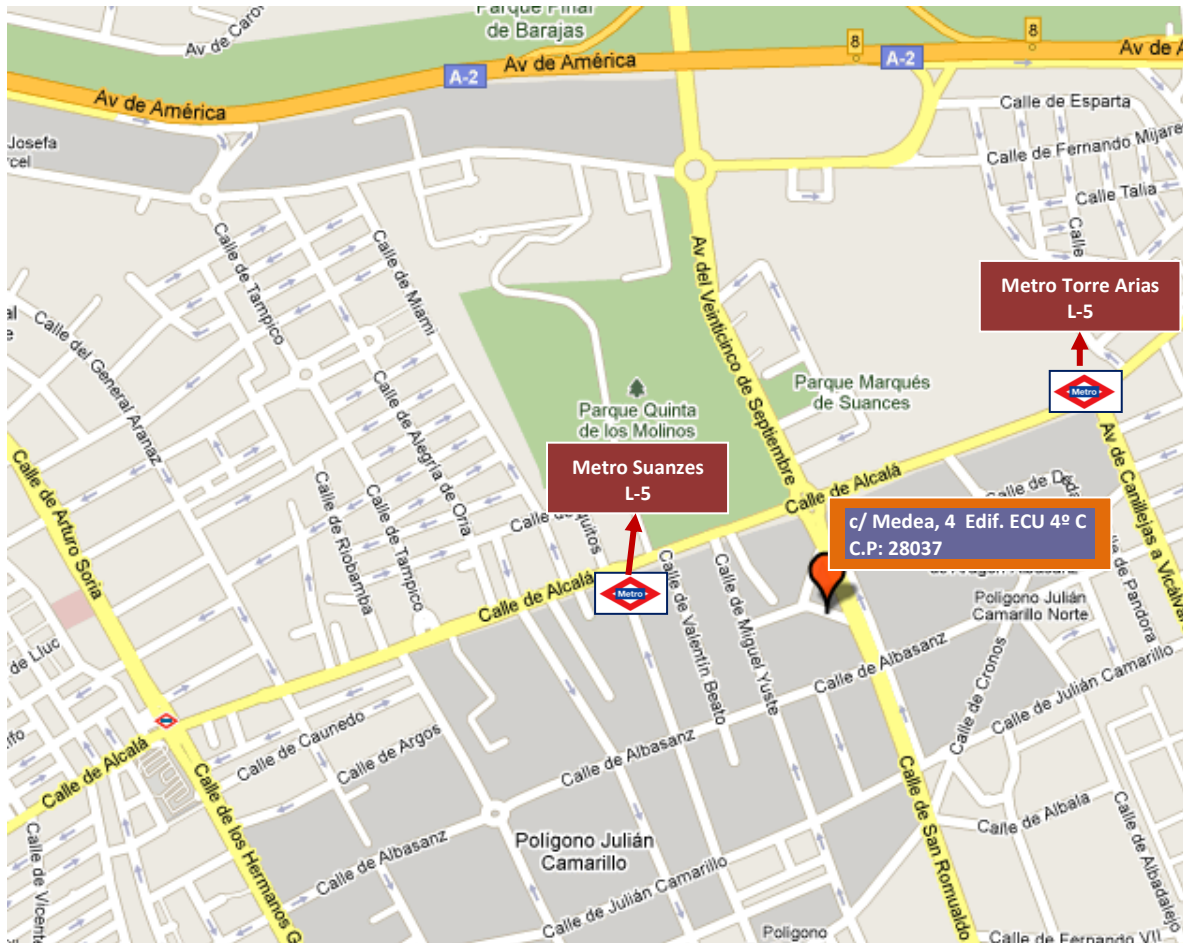

Como llegar al centro Megatraining de Madrid:

- **En Metro:** Línea: 5. Parada : **Suanzes**
- **En autobús:**
 - Línea **105, 77 y 104**
- **En coche:**
 - Desde la **M-30**, tome la salida 8 para incorporarte a la A-2 dirección Zaragoza. Gire a la derecha en la c/ Marquesado de Sta. María. Tome la tercera salida de la Glorieta Ricardo Velázquez Bosco hacia la Avd. Veinticinco de Septiembre. Continúe por la c/San Romualdo hasta la c/Medea.
 - Desde la **c/Alcalá**, diríjase hacia la c/Los Urquiza, gire hacia la Avd. Veinticinco de Septiembre. Continúe por la c/San Romualdo hasta la c/Medea.
 - Desde **Avd. De América**, diríjase hacia la A-2 y coja la salida 8 (Centro comercial). Gire en la c/ Marquesado de Sta. Marta. Tome la tercera salida de la Glorieta Ricardo Velázquez Bosco hacia la Avd. Veinticinco de Septiembre. Continúe por la c/San Romualdo hasta la c/Medea.