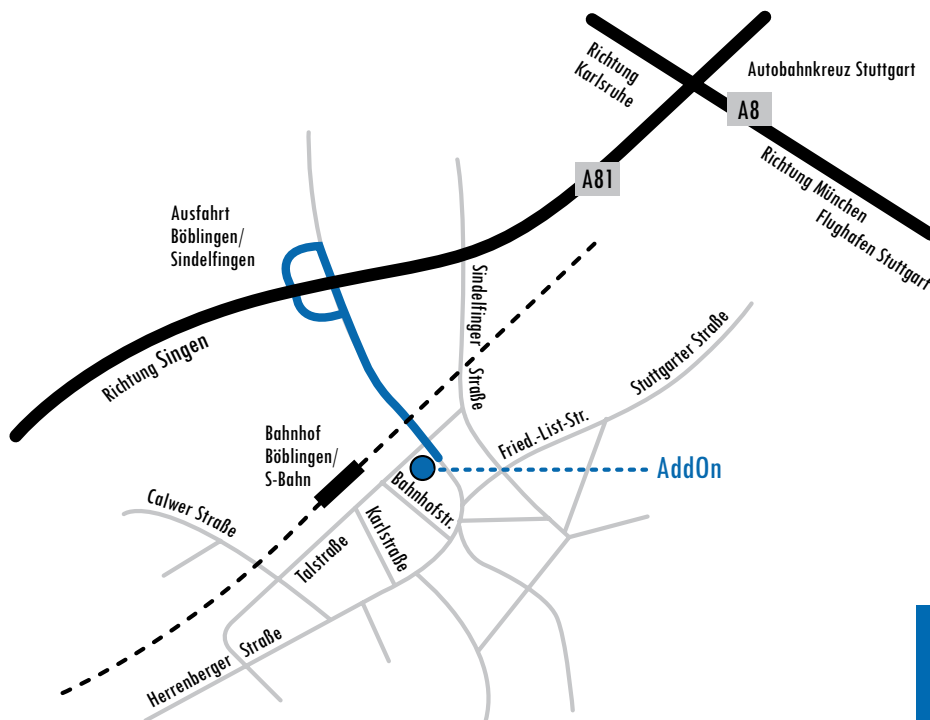

Anfahrt Böblingen

Mit dem Auto

A81 Ausfahrt Böblingen/Sindelfingen, danach Richtung Stadtmitte. Nach der Kreuzung zwischen der 1. und 2. Fußgängerbrücke ist die Einfahrt rechts in das Parkhaus

der Wolfgang-Brumme-Allee 25. Im 2. UG stehen Ihnen Parkplätze zur Verfügung. Der Stuttgarter Flughafen ist ca. 25 Autominuten von Böblingen entfernt.

Mit öffentlichen Verkehrsmitteln

Ab Stuttgart Hauptbahnhof mit S-Bahn S1 Richtung Herrenberg bis Bahnhof Böblingen. Fahrtzeit ca. 25 Min. Gegenüber des Bahnhofs beim City-Center am Schlecker auf der linken Seite ist der Eingang.

Der Stuttgarter Flughafen ist ca. 40 S-Bahn Minuten von Böblingen entfernt. Mit der S2 Richtung Schorndorf oder S3 Richtung Backnang bis Rohr, dort umsteigen in die S1 Richtung Herrenberg bis Bahnhof Böblingen.