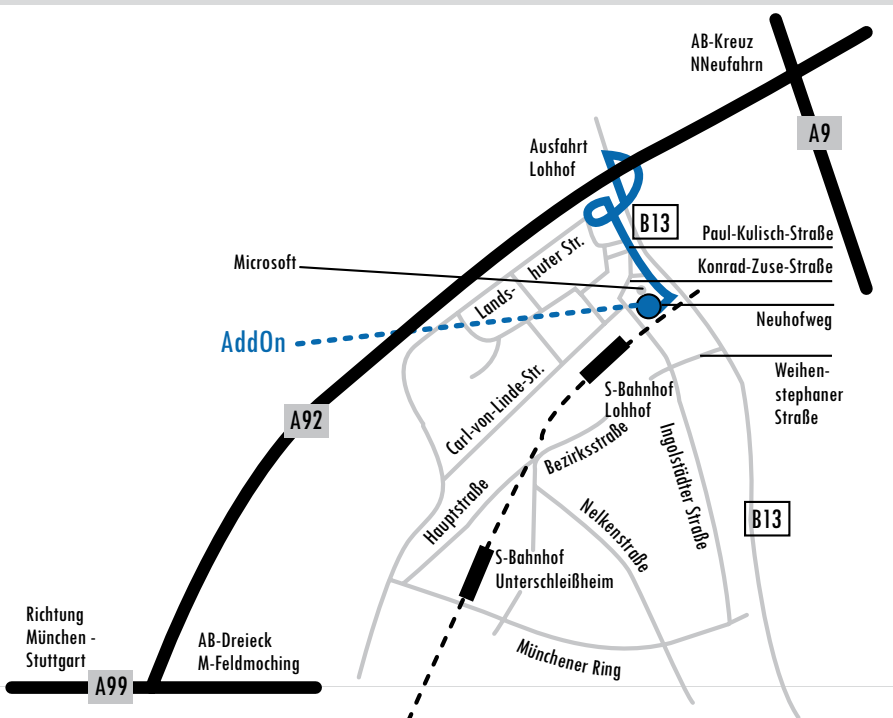

Anfahrt München

Mit dem Auto

Autobahn A92 aus Richtung Deggendorf:
Abfahrt LOHHOF. An der ersten Ampel links abbiegen, an der nächsten Ampel rechts (Gewerbegebiet) und direkt danach rechts in die Paul-Kulisch-Strasse abbiegen. Am Ende der Paul-Kulisch-Strasse rechts in Neuhofweg abbiegen und diesem bis Nr. 5 folgen (zweiter Eingang auf der rechten Seite).

Parkmöglichkeiten

Um in die Tiefgarage zu fahren benötigen Sie einen Parkschein, den Sie bei AddOn am Empfang kostenfrei erhalten.

Mit öffentlichen Verkehrsmitteln

Aus der Innenstadt: Mit der S-Bahn S1 Richtung Freising bis LOHHOF. Durch die Bahnunterführung (in Fahrtrichtung links), rechts in Neuhofweg abbiegen und diesem bis Nr. 5 folgen (erster Eingang links).
Ca. 5 Minuten Fußweg.

Autobahn A92 aus Richtung Stuttgart:
Abfahrt LOHHOF. An der Ampel geradeaus über die B13 ins „Gewerbegebiet“ und direkt danach rechts in die Paul-Kulisch-Straße abbiegen. Am Ende der Paul-Kulisch-Straße rechts in Neuhofweg abbiegen und diesem bis Nr. 5 folgen (zweiter Eingang auf der rechten Seite).

Bitte parken Sie Ihr Auto so lange vor dem Gebäude, um die Tiefgarageneinfahrt nicht zu blockieren.

Vom Flughafen: Mit der S-Bahn S1 bis LOHHOF. Durch die Bahnunterführung (gegen die Fahrtrichtung links), rechts in Neuhofweg abbiegen und diesem bis Nr. 5 folgen (erster Eingang links).
Ca. 5 Minuten Fußweg.